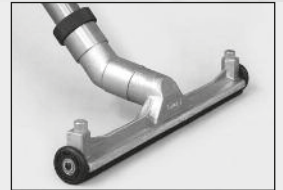

Plahvatuskindel tööstuslik tolmuimeja koristustarvikutega

Tööstuslik tolmuimeja WSZ 2220, tolmuclass M

Võimsus	2 × 1200 W
Toitepinge	230 V
Vaakum	210 mbar
Õhuhulk	290 m ³ /h
Filtri pindala	1,0 m ²
Tolmuclass	L
Korpuse materjal	Antistaatiline GRP