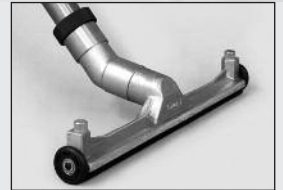

Erihind
€ 2.095,00

Plahvatuskindel tööstuslik tolmuimeja koristustarvikutega

Tööstuslik tolmuimeja WSZ 2220, tolmuclass M

Võimsus	2 x 1200 W
Toitepinge	230 V
Vaakum	210 mbar
Õhuhulk	290 m ³ /h
Filtri pindala	1,0 m ²
Tolmuclass	L
Korpuse materjal	Antistaatiline GRP

Tarvikud:

- Antistaatiline koristusvoolik 3 m
- Torupõlv antistaatiline
- Imutoru 1 m
- Otsik pragudele
- Põrandaotsik alumiinium valust

Ruwac
Industriesauger

Ruwac Industriesauger GmbH
D-49328 Melle-Riemsloh